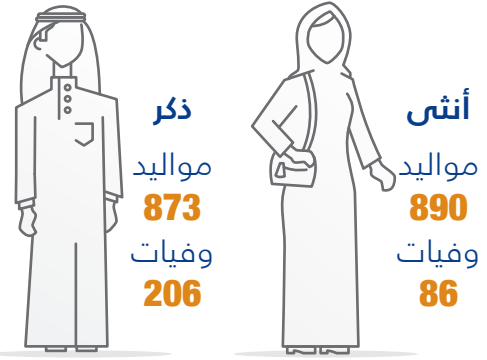

المواليد أحياء والوفيات

السكان حسب النوع

هذه البيانات تمثل عدد الأفراد من كافة الأعمار (قطريين وغير قطريين) داخل حدود دولة قطر فقط.

السكان حسب فئات العمر

الزواج والطلاق

الضمان الاجتماعي

عدد المستفيدين
14,240 فرد