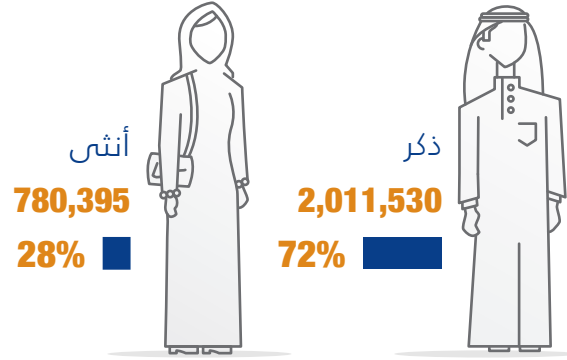

المواليد أحياء والوفيات

السكان حسب النوع

هذه البيانات تمثل عدد الأفراد من كافة الأعمار (قطريين وغير قطريين) داخل حدود دولة قطر فقط.

السكان حسب فئات العمر

الزواج والطلاق

الضمان الاجتماعي

عدد المستفيدين
14,240 فرد