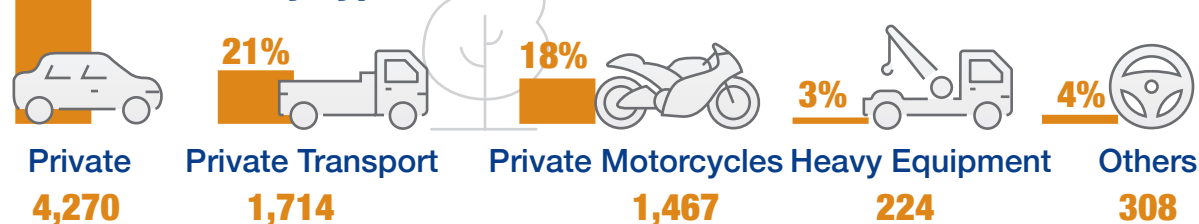

Vehicles by Type

Electricity & Water

Electricity Utilization
2,734 GWh

Water Consumption
51,262 Thousand m³

Vessels Movement

No. of Vessels
363

Net Tonnage
5,219 Thousand Ton