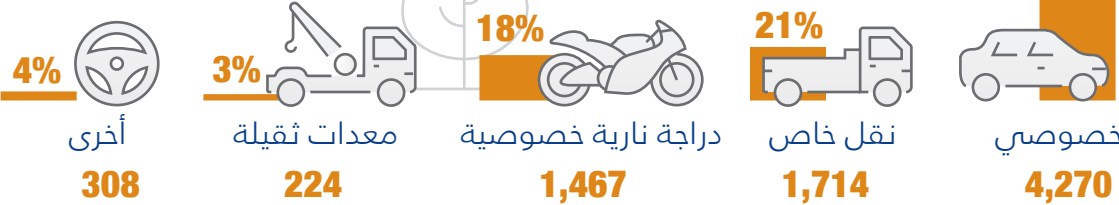

مخالفات الإرشادات وآلات التنبيه
2,727

مخالفات اللوحات المعدنية
971

مخالفات التجاوز
91

مخالفات الحركة المرورية
10,506

مخالفات قواعد والتزامات الوقوف والانتظار
18,082

أخرى
12,819

المركبات الجديدة المسجلة

حركة السفن

عدد السفن القادمة
363
الحمولة الصافية
5,219 ألف طن

معاملات الحكومة الإلكترونية

تجديد البطاقة الصحية
77,070

التوثيق الإلكتروني
38,476

التسجيل الإلكتروني للقومسيون الطبي
27,760

رخصة استيراد نخيل
5,195

العقارات