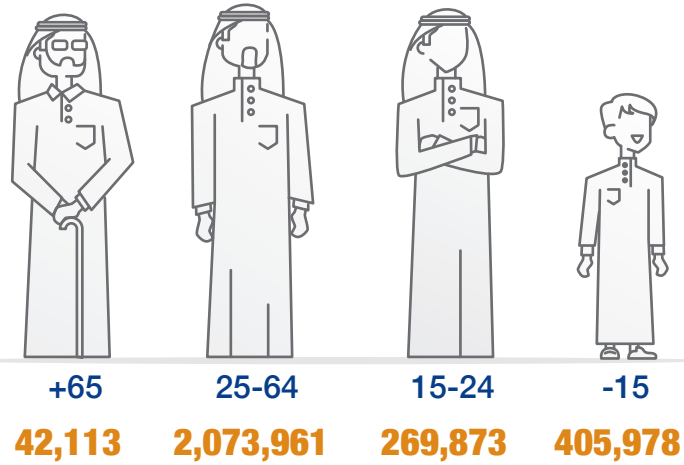

المواليد أحياء والوفيات

السكان حسب النوع

هذه البيانات تمثل عدد الأفراد من كافة الأعمار (قطريين وغير قطريين) داخل حدود دولة قطر فقط.

السكان حسب فئات العمر

الزواج والطلاق

الضمان الاجتماعي

عدد المستفيدين
14,240 فرد