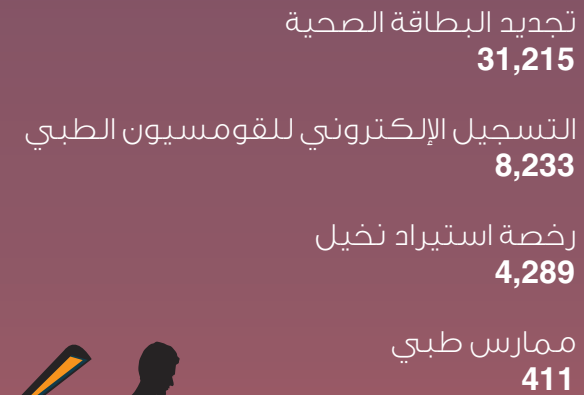

معاملات الحكومة الإلكترونية