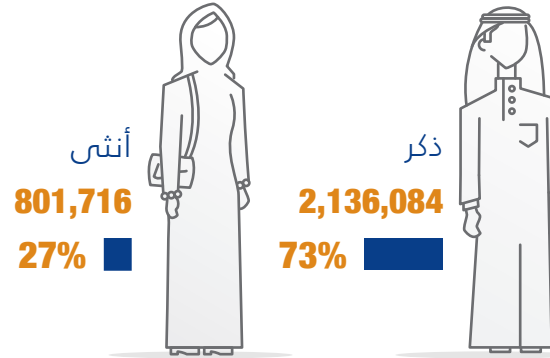

السكان حسب النوع

هذه البيانات تمثل عدد الأفراد من كافة الأعمار (قطريين وغير قطريين) داخل حدود دولة قطر فقط.

السكان حسب فئات العمر

الزواج والطلاق

الضمان الاجتماعي

عدد المستفيدين
14,514 فرد

قيمة الضمان الاجتماعي
78,651 ألف ريال قطري