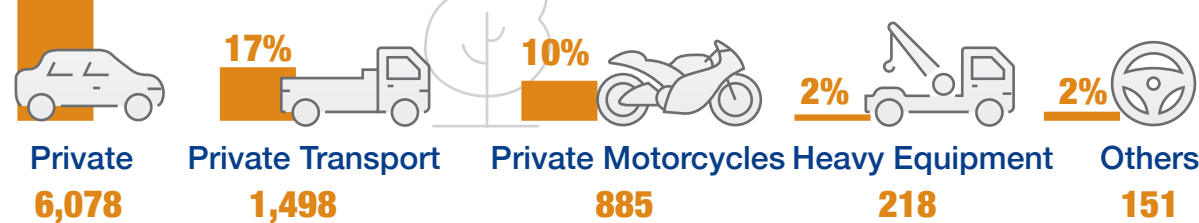

Vehicles by Type

Electricity & Water

Electricity Utilization
6,027 GWh

Water Consumption
59,213 Thousand m³

Vessels Movement

No. of Vessels
419

Net Tonnage
5,208 Thousand Ton