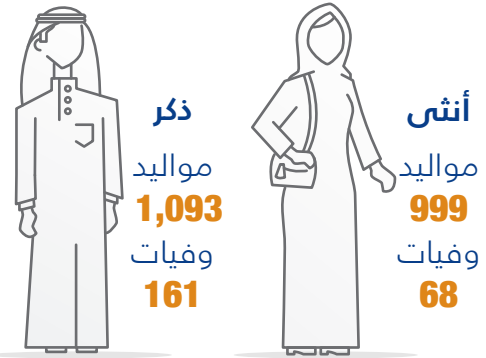

السكان حسب النوع

هذه البيانات تمثل عدد الأفراد من كافة الأعمار (قطريين وغير قطريين) داخل حدود دولة قطر فقط.

السكان حسب فئات العمر

الزواج والطلاق

الضمان الاجتماعي

عدد المستفيدين
14,514 فرد

قيمة الضمان الاجتماعي
78,651 ألف ريال قطري