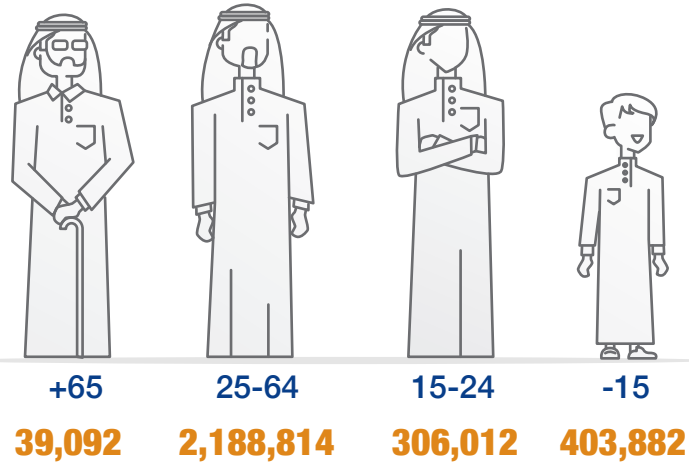

السكان حسب النوع

هذه البيانات تمثل عدد الأفراد من كافة الأعمار (قطريين وغير قطريين) داخل حدود دولة قطر فقط.

السكان حسب فئات العمر

الزواج والطلاق

الضمان الاجتماعي

عدد المستفيدين
14,514 فرد

قيمة الضمان الاجتماعي
78,651 ألف ريال قطري