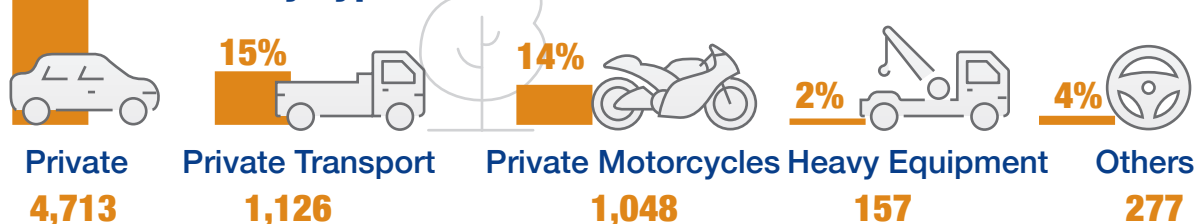

Vehicles by Type

Electricity & Water

Electricity Utilization
3,732 GWh

Water Consumption
55,940 Thousand m³

Vessels Movement

No. of Vessels
398

Net Tonnage
5,439 Thousand Ton