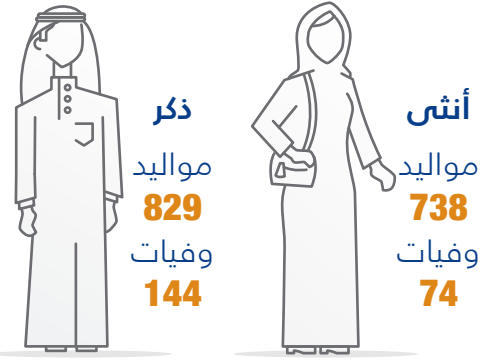

المواليد أحياء والوفيات

السكان حسب النوع

هذه البيانات تمثل عدد الأفراد من كافة الأعمار (قطريين وغير قطريين) داخل حدود دولة قطر فقط.

السكان حسب فئات العمر

الزواج والطلاق

الضمان الاجتماعي

عدد المستفيدين
14,382 فرد