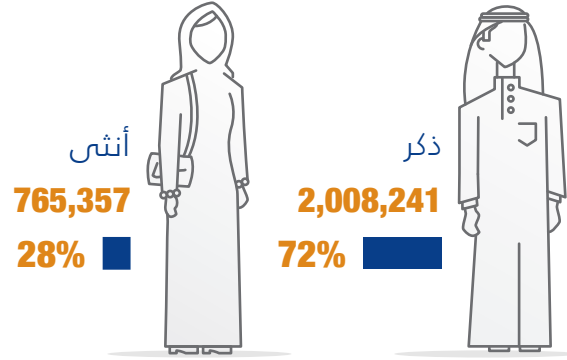

المواليد أحياء والوفيات

السكان حسب النوع

هذه البيانات تمثل عدد الأفراد من كافة الأعمار (قطريين وغير قطريين) داخل حدود دولة قطر فقط.

السكان حسب فئات العمر

الزواج والطلاق

الضمان الاجتماعي

عدد المستفيدين
14,382 فرد