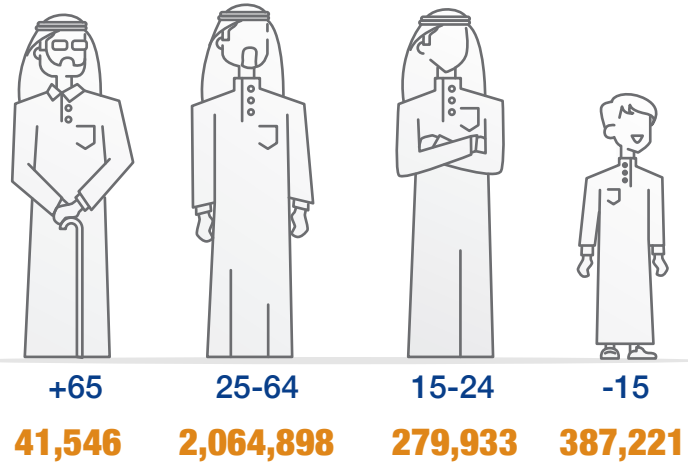

المواليد أحياء والوفيات

السكان حسب النوع

هذه البيانات تمثل عدد الأفراد من كافة الأعمار (قطريين وغير قطريين) داخل حدود دولة قطر فقط.

السكان حسب فئات العمر

الزواج والطلاق

الضمان الاجتماعي

عدد المستفيدين
14,382 فرد