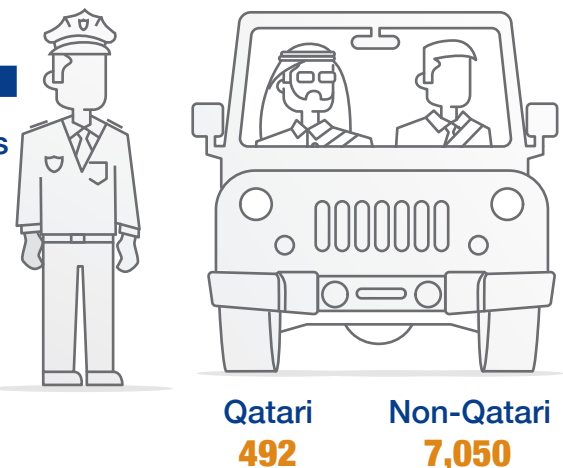

Driving Licenses Issued